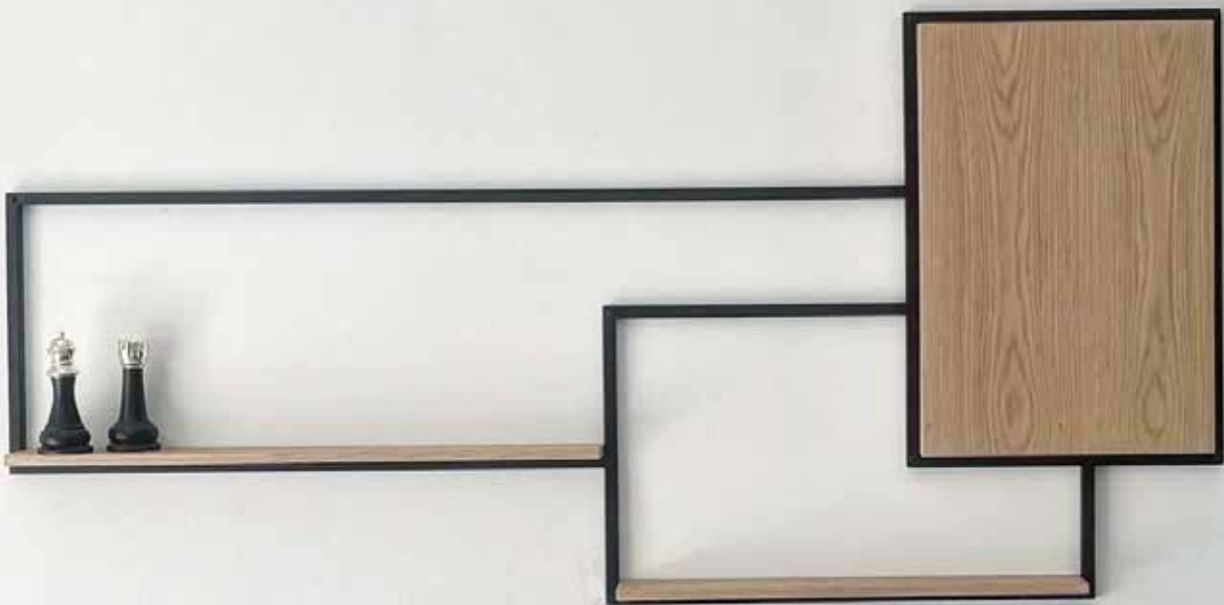

3,800 ש"ח

כיסוי ארון אחד
תוספות: 2 מדפי ברזל