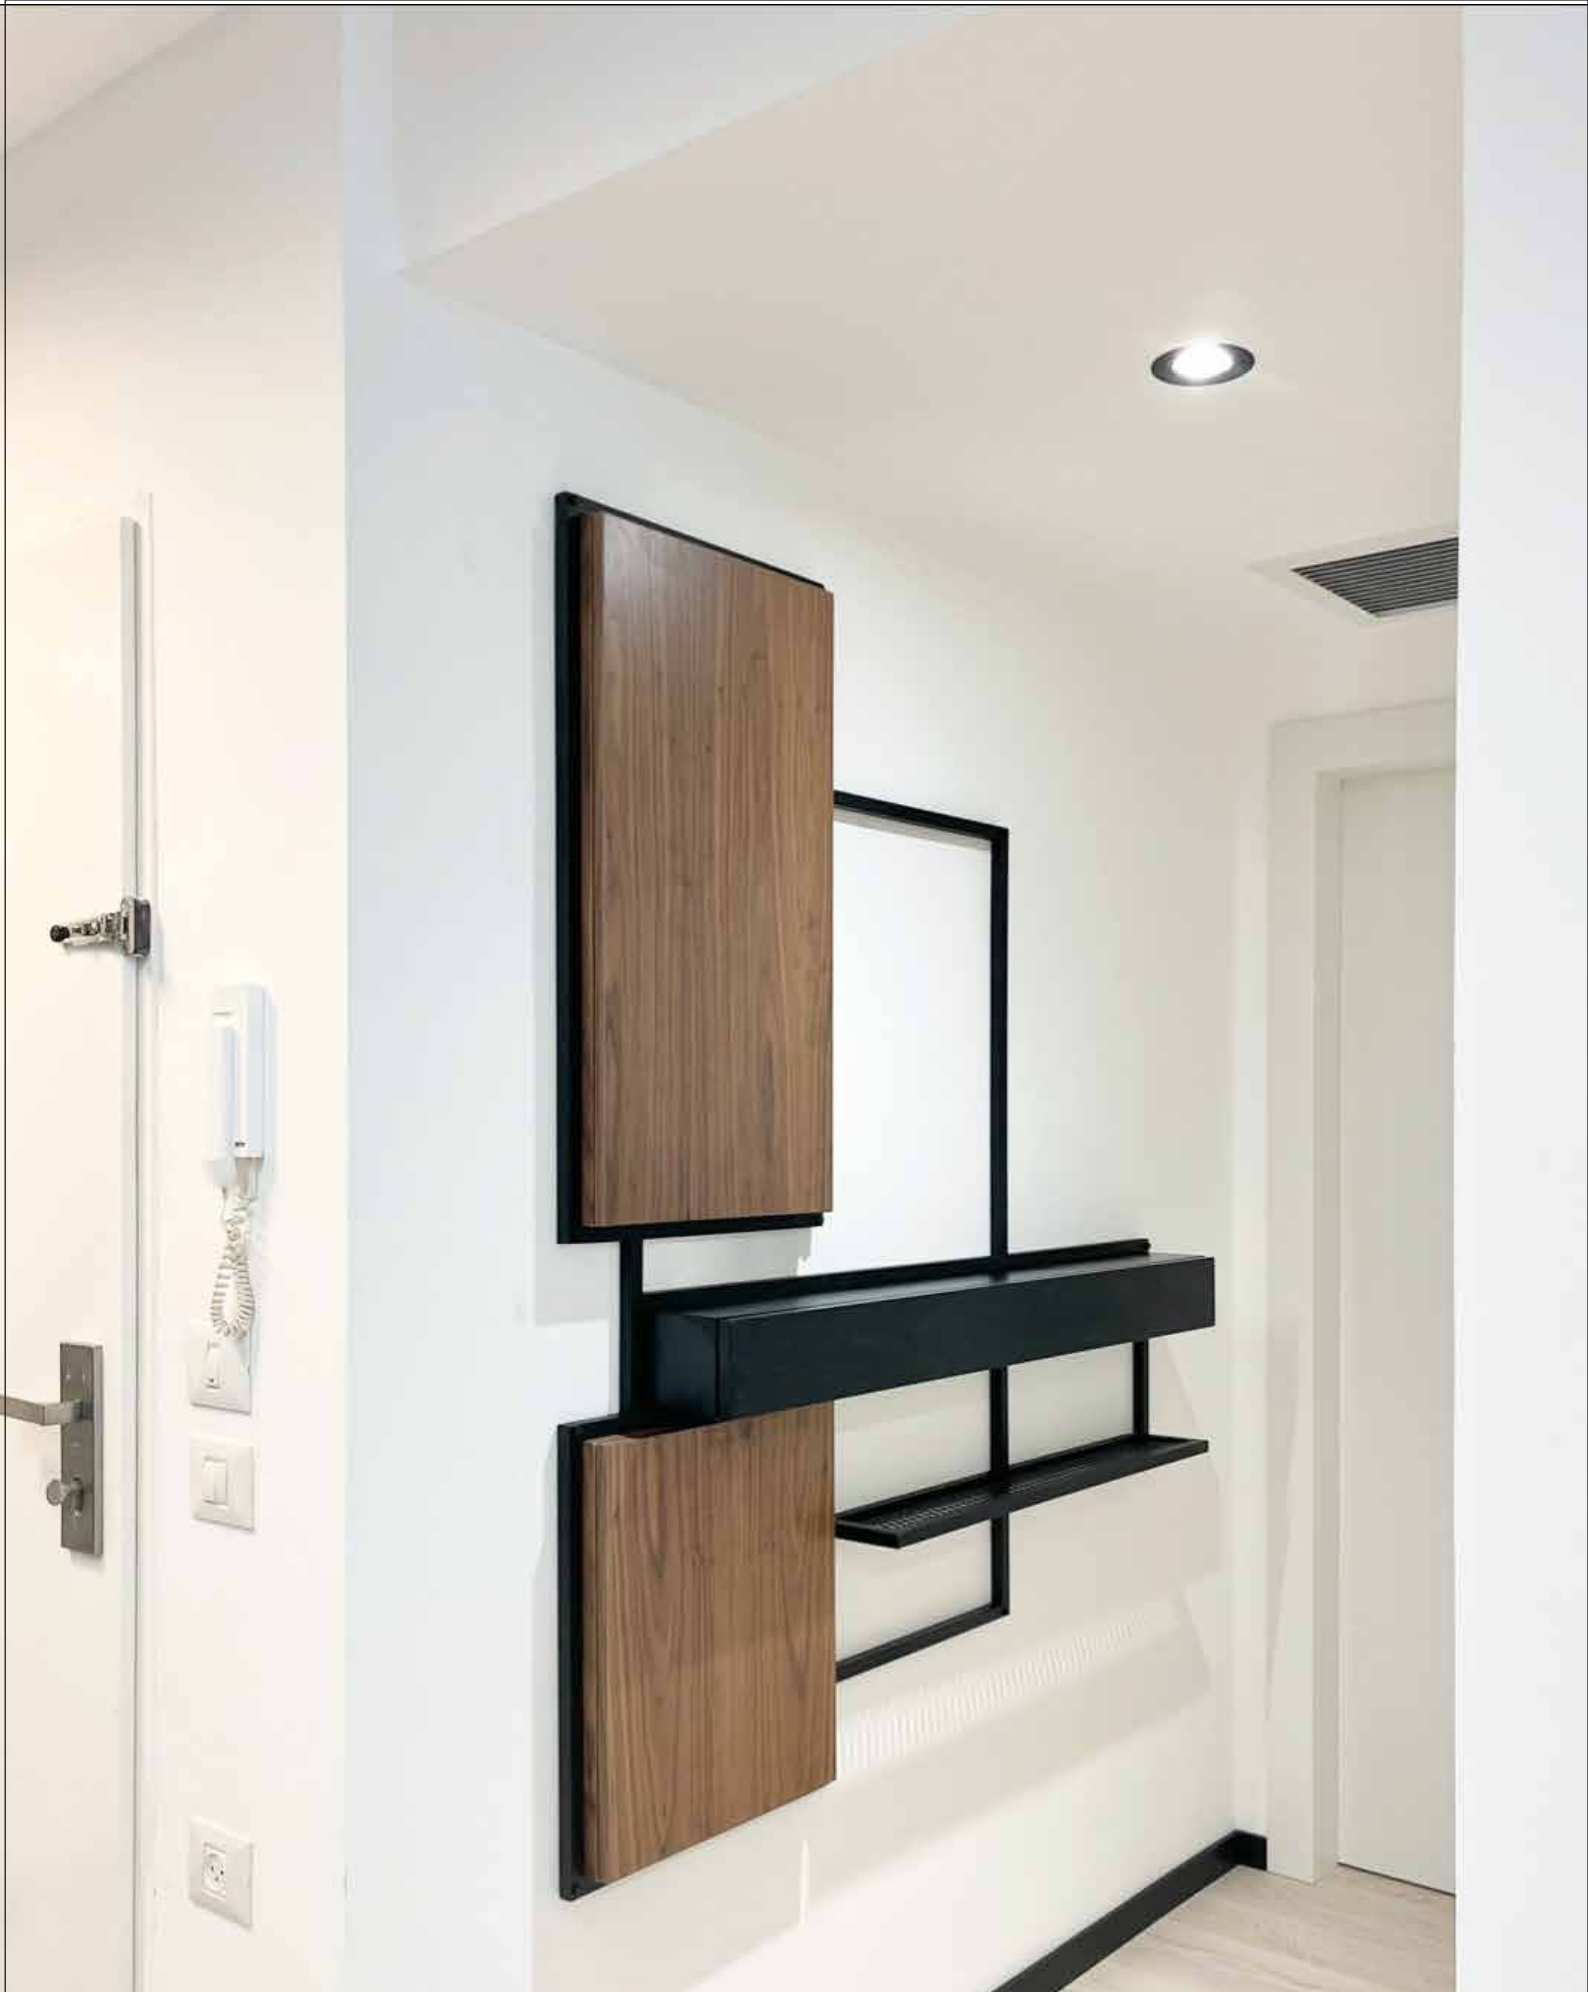

4,550 ש"ח

כיסוי שני ארונות
תוספות: תיבת קלאפה, תוספת רוחב

4,350 ש"ח

כיסוי שני ארונות
תוספות: מדף עץ, מראת חצי גוף

4,150 ש"ח

כיסוי דלת ברזל
תוספות: תוספת רוחב

3,650 ש"ח

כיסוי ארון אחד
תוספות: 4 מתלי מפתחות, תיבת קלאפה